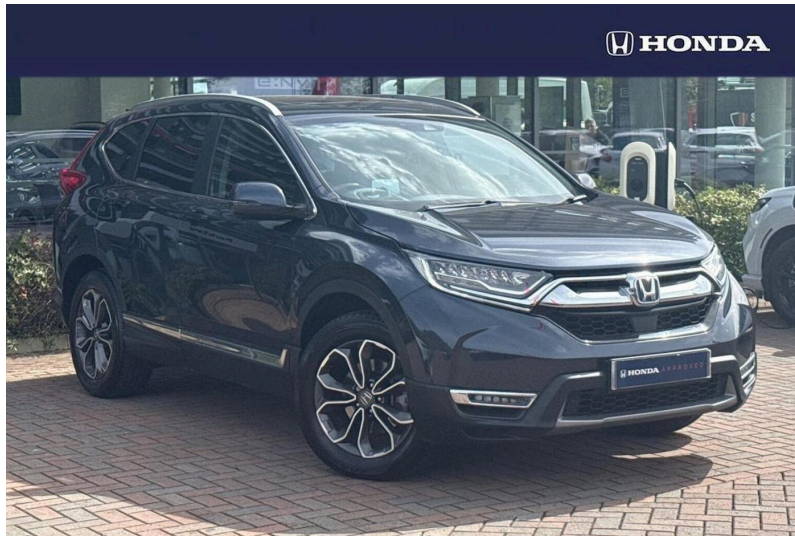

**Honda CR-V - Ex**

2.0 H I Mmd Ex SUV 5dr Petrol Hybrid Ecvt 4wd

Price

**£26,999**

Mileage  
**25235 mi**

Reg/ID  
**GY23RFX**

Engine  
**2.0 Hybrid**

Transmission  
**Automatic**