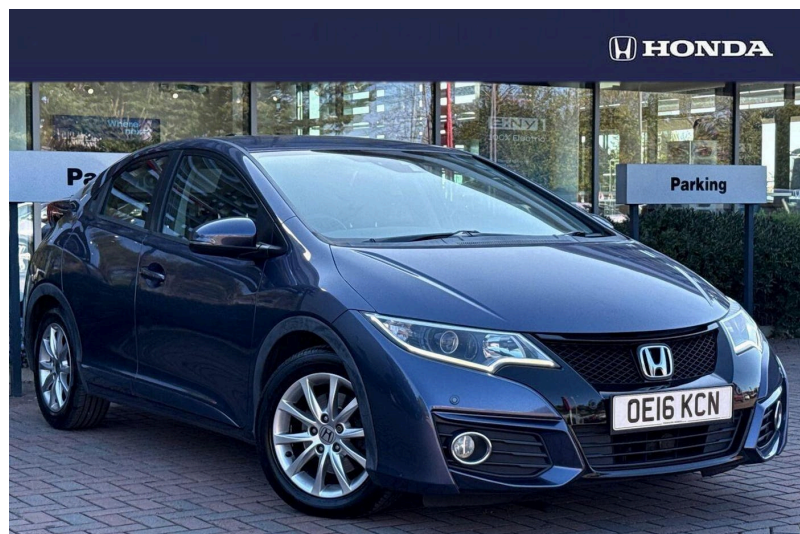

## Honda Civic - Se Plus

1.6 l Dtec SE Plus

Price

**£8,699**

Mileage  
**64968 mi**

Reg/ID  
**OE16KCN**

Engine  
**1.6 Diesel**

Transmission  
**Manual**

CO2  
**94 g/km**

Economy  
**78.5 mpg**

Colour  
**Blue**

Scan to View